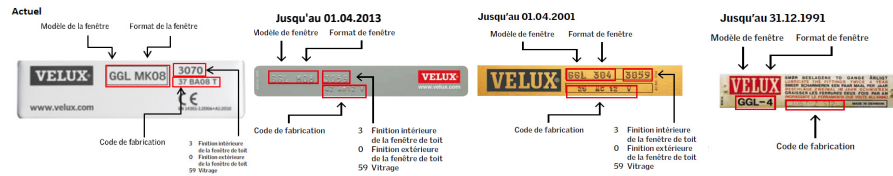

## Overzichtstabel U waarden VELUX dakvensters

### info beglazing

Afmetingen L x H in cm	
Actueel	
--70	1,3 1,1
--60R	1,2 1
--66	1 0,7
Tot 01.04.2013	
--00	2,5 2,8
--59	1,4 1,1
--73	1,4 1,1
--65	1,1 0,5
Tot 01.04.2001	
--00	2,8 3,1
--51	1,8 1,3
--59	1,7 1,2
--73	1,7 1,2
Tot 31.12.1991	
GGL	2,5
GHL	2,7
GGL T	2,1
GHL T	2,1

55 x 78		55 x 98		78 x 98		78 x 118		78 x 140		94 x 160		114 x 118		134 x 98		134 x 140	
CK02	CK04	MK04	MK06	MK08	PK10	SK06	UK04	UK08									
Uw	Ug	Uw	Ug	Uw	Ug	Uw	Ug	Uw	Ug	Uw	Ug	Uw	Ug	Uw	Ug	Uw	Ug
1,3	1,1	1,3	1,1	1,3	1,1	1,3	1,1	1,3	1,1	1,3	1,1	1,3	1,1	1,3	1,1	1,3	1,1
1,2	1	1,2	1	1,2	1	1,2	1	1,2	1	1,2	1	1,2	1	1,2	1	1,2	1
1	0,7	1	0,7	1	0,7	1	0,7	1	0,7	1	0,7	1	0,7	1	0,7	1	0,7
C02		C04		M04		M06		M08		P10		S06		U04		U08	
Uw	Ug	Uw	Ug	Uw	Ug	Uw	Ug	Uw	Ug	Uw	Ug	Uw	Ug	Uw	Ug	Uw	Ug
2,5	2,8	2,5	2,8	2,5	2,8	2,5	2,8	2,5	2,8	2,5	2,8	2,5	2,8	2,5	2,8	2,5	2,8
1,4	1,1	1,4	1,1	1,4	1,1	1,4	1,1	1,4	1,1	1,4	1,1	1,4	1,1	1,4	1,1	1,4	1,1
1,4	1,1	1,4	1,1	1,4	1,1	1,4	1,1	1,4	1,1	1,4	1,1	1,4	1,1	1,4	1,1	1,4	1,1
1,1	0,5	1,1	0,5	1,1	0,5	1,1	0,5	1,1	0,5	1,1	0,5	1,1	0,5	1,1	0,5	1,1	0,5
102		104		304		306		308		410		606		804		808	
Uw	Ug	Uw	Ug	Uw	Ug	Uw	Ug	Uw	Ug	Uw	Ug	Uw	Ug	Uw	Ug	Uw	Ug
2,8	3,1	2,8	3,1	2,8	3,1	2,8	3,1	2,8	3,1	2,8	3,1	2,8	3,1	2,8	3,1	2,8	3,1
1,8	1,3	1,8	1,3	1,8	1,3	1,8	1,3	1,8	1,3	1,8	1,3	1,8	1,3	1,8	1,3	1,8	1,3
1,7	1,2	1,7	1,2	1,7	1,2	1,7	1,2	1,7	1,2	1,7	1,2	1,7	1,2	1,7	1,2	1,7	1,2
1,7	1,2	1,7	1,2	1,7	1,2	1,7	1,2	1,7	1,2	1,7	1,2	1,7	1,2	1,7	1,2	1,7	1,2
9*		6*		1		5*		2		3		4		7		8	
Uw	Ug	Uw	Ug	Uw	Ug	Uw	Ug	Uw	Ug	Uw	Ug	Uw	Ug	Uw	Ug	Uw	Ug
2,5		2,6		2,7		2,7		2,7		2,8		2,8		2,7		2,8	
2,1		2,1		2,1		2,1		2,1		2,1		2,1		2,1		2,1	
				2,1		2,1		2,1				2,1		2,1		2,1	